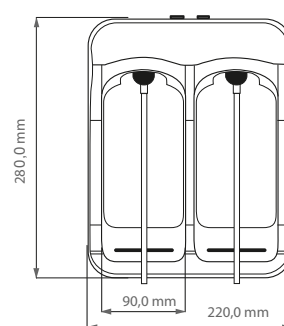

*Im Vergleich zu manuell betriebenen Wasserarmaturen ohne Wasserspar-Strahlregler: 3.5 GMP

Leistungsdaten

Spannung	24 V _{DC}
Eingangsspannung	100~240 V _{AC} / 50~60 Hz
Betriebswasserdruck	0,5 - 8 bar
max. Wassertemperatur	70 °C
Schutzklasse des Leiterplattengehäuses	IP 55
Gewicht der Armatur (einschl. Schläuche und Kabel)	
Modell Standard:	1,0 kg
Modell Klein:	0,9 kg
Modell Wand:	0,9 kg
Gewicht der Wasserbox	1,75 kg
Gewicht der Seifenbox	0,95 kg

CLASSIC Klein

CLASSIC Wand

Maße der Seifen- und Wasserbox

miscea Wasserbox

miscea Seifenbox für Beutel

miscea Seifenbox für Flaschen

NACHFÜLLMEDIEN

HAUTPFLEGEPRODUKTE VON HÖCHSTER QUALITÄT