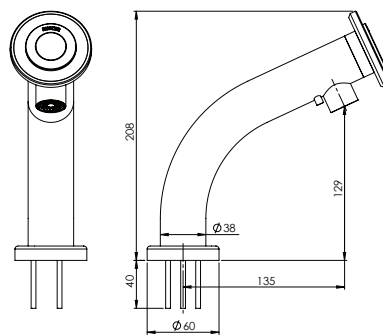

*Im Vergleich zu manuell betriebenen Wasserarmaturen ohne Wasserspar-Strahlregler: 3.5 GMP

Leistungsdaten

Spannung	24 V _{DC}
Eingangsspannung	100~240 V _{AC} / 50~60 Hz
Betriebswasserdruck	0,5 - 8 bar
max. Wassertemperatur	70 °C
Schutzklasse des Leiterplattengehäuses	IP 55
Gewicht der Armatur (einschl. Schläuche und Kabel)	
Modell Standard:	1,0 kg
Modell Klein:	0,9 kg
Modell Wand:	0,9 kg
Gewicht der Wasserbox	1,75 kg
Gewicht der Seifenbox	0,95 kg

Werkeinstellungen

Nachlaufzeit des Wassers	1 Sek.
Spendevolumen Seife	1 ml
Spendevolumen Desinfektionsmittel	3 ml

Material & Farbe

Edelstahl gebürstet

Messing verchromt, hochglänzend

Maße der Armatur

CLASSIC Standard

CLASSIC Klein

CLASSIC Wand

Maße der Seifen- und Wasserbox

miscea Wasserbox

miscea Seifenbox für Beutel

miscea Seifenbox für Flaschen

NACHFÜLLMEDIEN

HAUTPFLEGEPRODUKTE VON HÖCHSTER QUALITÄT